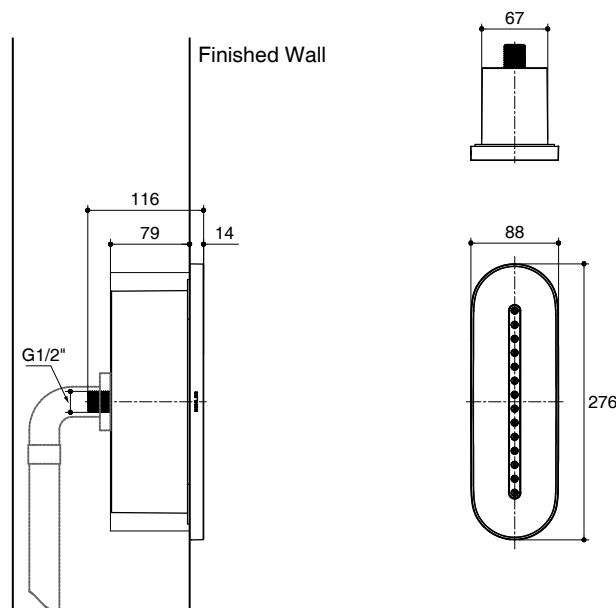

Note: Flow rates are approximate. (1 gallon = 3.785 liters, 1 bar = 14.5 psi)

Dimensions are approximate. (Do not direct measure a dimensional from picture below)

Unit: mm

Note: The recommended dimension for installation can be adjusted according to user preferences and layout.

ตรวจสอบ สี/วัสดุเคลือบผิวผลิตภัณฑ์จากตัวแทนจำหน่ายโคโธเลอร์ในประเทศของท่าน

หมายเหตุ: อัตราการไหลค่าโดยประมาณ (1 แกลลอน = 3.785 ลิตร, 1 บาร์ = 14.5 ปอนด์ต่อตารางนิ้ว)

ขนาดระยะแสดงค่าโดยประมาณ (ห้ามวัดขนาดโดยตรงจากภาพด้านล่าง)
หน่วย: มม.