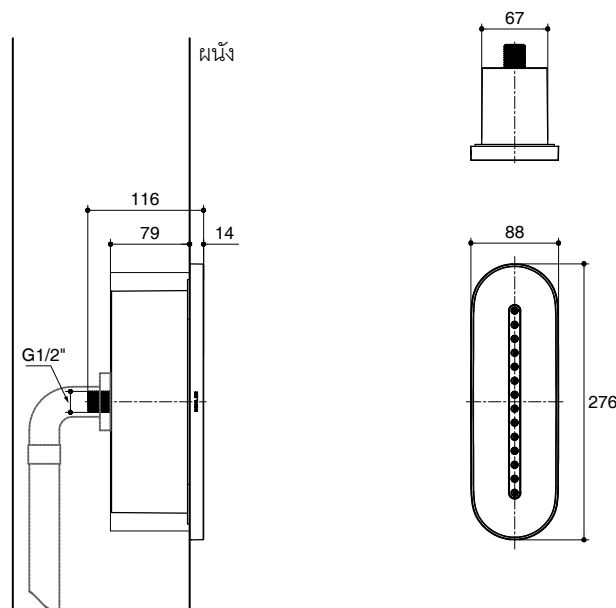

Note: Flow rates are approximate. (1 gallon = 3.785 liters, 1 bar = 14.5 psi)

Dimensions are approximate. (Do not direct measure a dimensional from picture below)

Unit: mm

Note: The recommended dimension for installation can be adjusted according to user preferences and layout.

มาตรฐาน

คุณสมบัติตามมาตรฐาน

- GB/T 23447-2009
- มอก. 2066-2552

ข้อสังเกตสำหรับการติดตั้ง

ติดตั้งผลิตภัณฑ์โดยใช้คู่มือแนะนำการติดตั้ง

รุ่นผลิตภัณฑ์

รุ่น	ชื่อผลิตภัณฑ์	สี/วัสดุเคลือบผิว
K-26300T	บอดีสเปร์รี่ รุ่นสเตทเมนต์	<input type="checkbox"/> CP: สตีโครมเงา <input type="checkbox"/> อื่นๆ

ตรวจสอบ สี/วัสดุเคลือบผิวผลิตภัณฑ์จากตัวแทนจำหน่ายโคโธเลอร์ในประเทศของท่าน

หมายเหตุ: อัตราการไหลค่าโดยประมาณ (1 แกลลอน = 3.785 ลิตร, 1 บาร์ = 14.5 ปอนด์ต่อตารางนิ้ว)

ขนาดระยะแสดงค่าโดยประมาณ (ห้ามวัดขนาดโดยตรงจากภาพด้านล่าง)
หน่วย: มม.