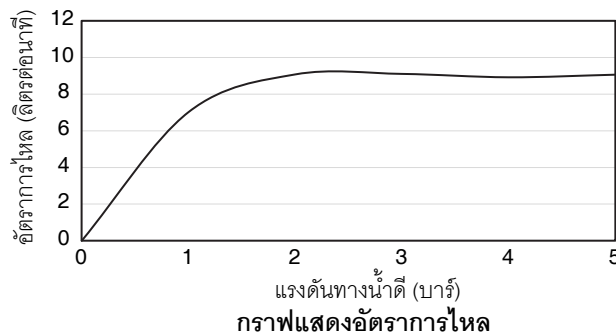

ตรวจสอบ สี/วัสดุเคลือบผิวผลิตภัณฑ์จากตัวแทนจำหน่ายโคโธเลอร์ในประเทศของท่าน

หมายเหตุ: อัตราการไหลค่าโดยประมาณ (1 แกลลอน = 3.785 ลิตร, 1 บาร์ = 14.5 ปอนด์ต่อตารางนิ้ว)

ขนาดระยะแสดงค่าโดยประมาณ (ห้ามวัดขนาดโดยตรงจากภาพด้านล่าง)
หน่วย: มม.